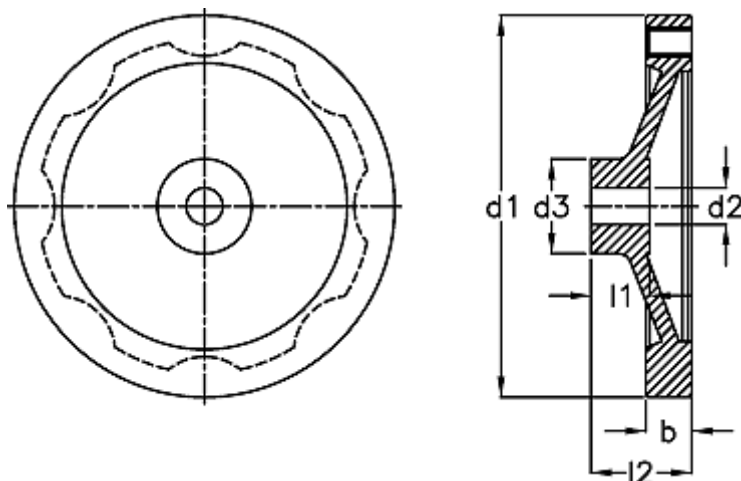

Data Sheet

Article number: 20376314

Description: E+G Handwheel
GN 323-160-B14-A

Measures

b = 18.0

d1 = 160

d2 H7 = 14

d3 = 36

l1 = 20

l2 = 39